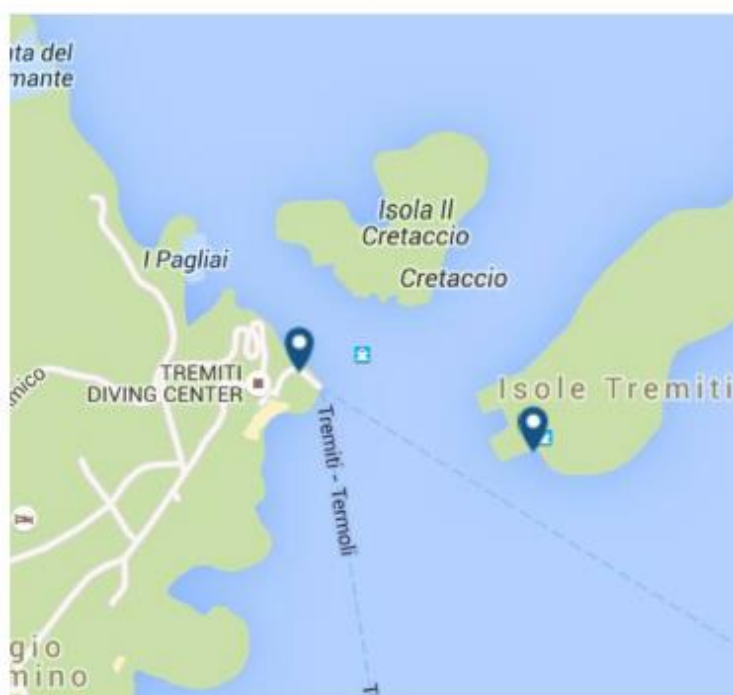

Termiti (Italien)

Adresse:

Cafiero Emilio Agenzia
Via Degli Abbati, 10
71040 – Isole Termiti
Italien