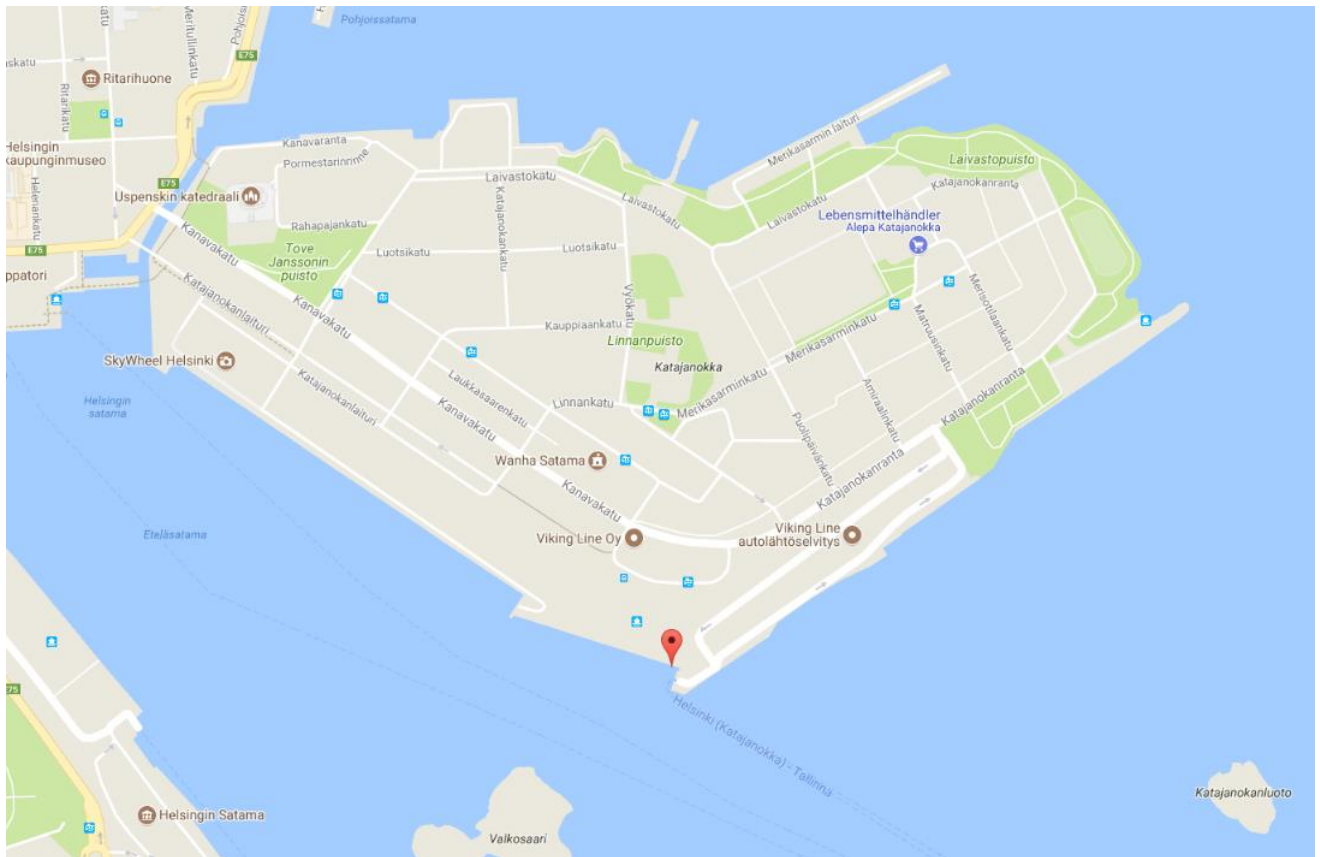

HAFENPLÄNE VIKING LINE

INHALT

Helsinki (Finnland).....	2
Turku (Finnland)	3
Stockholm (Schweden).....	4
Kapellskär (Schweden).....	5
Tallinn (Estland).....	6
Mariehamn (Aland)	7
Langnas (Aland)	8

Helsinki (Finnland)

Adresse:

Helsinki – Katajanokka
Katajanokanlaituri 8 (Mastokatu 1)
00160 Helsinki
Finnland

GPS Koordinaten: Latitude 60° 09' 50" Longitude 24° 58' 11" // 60.16338, 24.96883

Anfahrt mit einem Fahrzeug:

Reisende mit Fahrzeug (Pkw, Wohnmobil, Bus), die nach Stockholm oder Tallinn möchten, werden an unserem Pkw Check-In am „Tor C/Port C“ abgefertigt. Die Zufahrt ist entlang der Kanavakatu, ca. 150 Meter hinter dem Katajanokka-Hafenterminal.

GPS Koordinaten: Latitude 60° 26' 02", Longitude: 22° 13' 30" // 60.43516, 22.21719

Anfahrt mit Bus/Bahn:

Die Bushaltestelle (Bus Nr. 1) liegt ca. 120m vom Terminal (hinter dem Deaport Hotel) entfernt. Dieser Bus fährt alle 15 Minuten Richtung Zentrum

Adresse:

Tallinna Sadam
Sadama 25
15051 Tallinn
Estland

GPS Koordinaten: Latitude 59° 26' 38" Longitude 24° 45' 37" // 59.44481, 24.76275

Mariehamn (Åland)

Adresse:

Hamngatan
22100 Mariehamn
Åland

GPS Koordinaten: Latitude 60° 5' 31" Longitude 19° 55' 44" // 60.09415, 19.92650