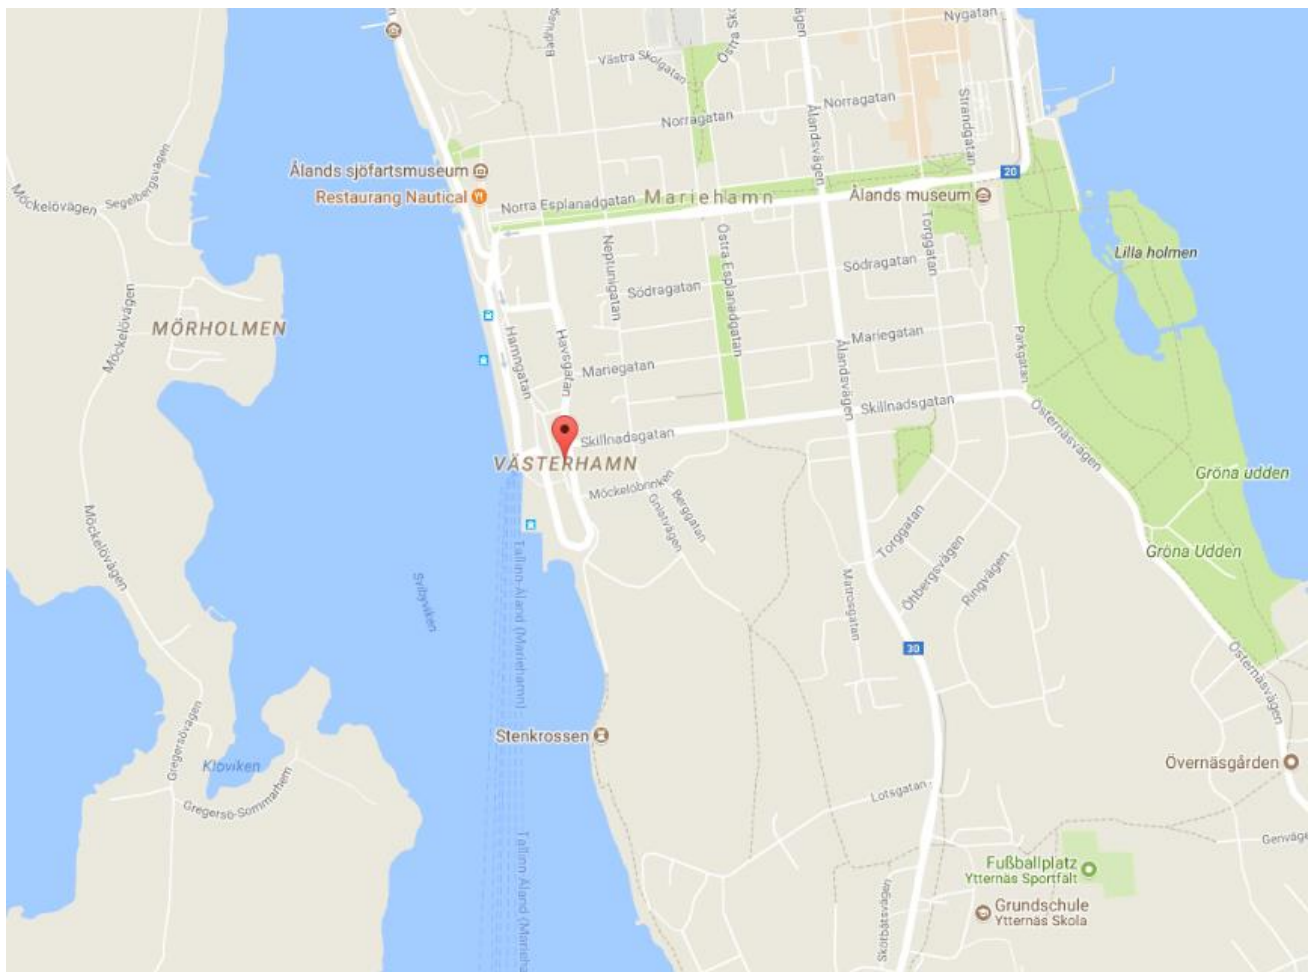

HAFENPLÄNE VIKING LINE

INHALT

Helsinki (Finnland).....	2
Turku (Finnland)	3
Stockholm (Schweden).....	4
Kapellskär (Schweden).....	5
Tallinn (Estland).....	6
Mariehamn (Aland)	7
Langnas (Aland)	8

Helsinki (Finnland)

Adresse:

Helsinki – Katajanokka
Katajanokanlaituri 8 (Mastokatu 1)
00160 Helsinki
Finnland

GPS Koordinaten: Latitude 60° 09' 50" Longitude 24° 58' 11" // 60.16338, 24.96883

Anfahrt mit einem Fahrzeug:

Reisende mit Fahrzeug (Pkw, Wohnmobil, Bus), die nach Stockholm oder Tallinn möchten, werden an unserem Pkw Check-In am „Tor C/Port C“ abgefertigt. Die Zufahrt ist entlang der Kanavakatu, ca. 150 Meter hinter dem Katajanokka-Hafenterminal.

GPS Koordinaten: Latitude 60° 26' 02", Longitude: 22° 13' 30" // 60.43516, 22.21719

Anfahrt mit Bus/Bahn:

Die Bushaltestelle (Bus Nr. 1) liegt ca. 120m vom Terminal (hinter dem Deaport Hotel) entfernt. Dieser Bus fährt alle 15 Minuten Richtung Zentrum

Adresse:

Tallinna Sadam
Sadama 25
15051 Tallinn
Estland

GPS Koordinaten: Latitude 59° 26' 38" Longitude 24° 45' 37" // 59.44481, 24.76275

Mariehamn (Åland)

Adresse:

Hamngatan
22100 Mariehamn
Åland

GPS Koordinaten: Latitude 60° 5' 31" Longitude 19° 55' 44" // 60.09415, 19.92650