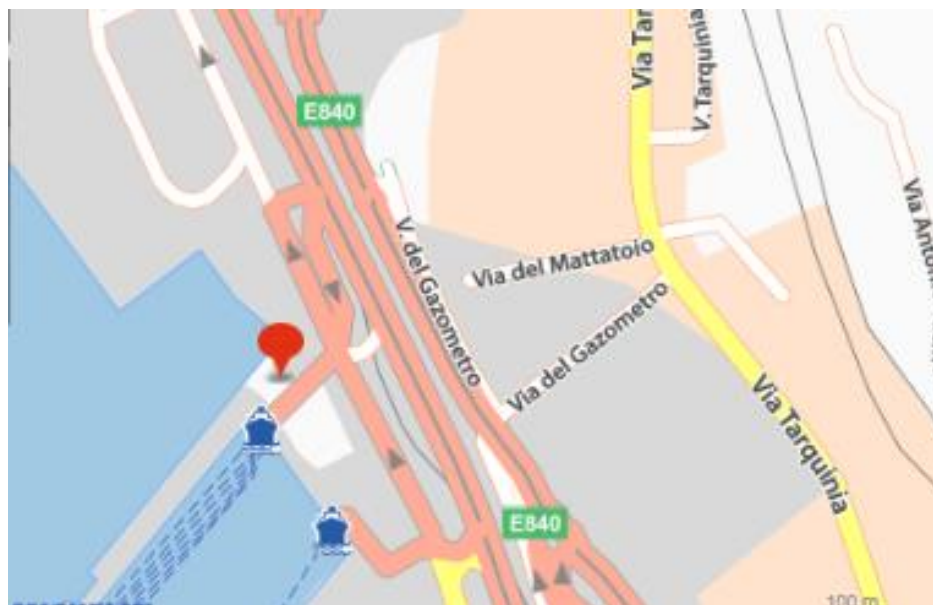

GPS Koordinaten: 42.703071 / 9.452315

BONIFACIO (KORSIKA)

Adresse:

Hafen Bonifacio
Gazano
Bonifacio
Italien
Tel.: +33 73 00 29

GPS Koordinaten: 41.388549 / 9.156595

CAGLIARI (SARDINIEN)

Adresse:

Molo Sanita Stazione Marittima
Porto
09125 Cagliari
Italien
Tel.: +390 706 66 065

GPS Koordinaten: 39.212971 / 9.110874

CAVO (ELBA)

Adresse:

Via Michelangelo 54
57030 Cavo
Italien
Tel.: +390 565 949 871

GPS Koordinaten: 42.858771 / 10.422299

CIVITAVECCHIA (ITALIEN)

Adresse:

Moby c/o Terminal
„Autostrade del Mare“ interno porto
00053 Civitavecchia
Italien
Tel.: +39 766 35 245

GPS Koordinaten: 42.090623 / 11.791903

GENUA (ITALIEN)

Adresse:

Moby c/o Terminal Traghetti
P.le del Traghetti Iqbal Masih 5
16126 Genua
Italien
Tel.: +39 010 25 43 916

GPS Koordinaten: 44.410713 / 8.908552

LIVORNO (ITALIEN)

Adresse:

Stazione Marittima

Livorno

Italien

Tel.: +39 586 89 59 86

GPS Koordinaten: 43.555214 / 10.303361

NIZZA (FRANKREICH)