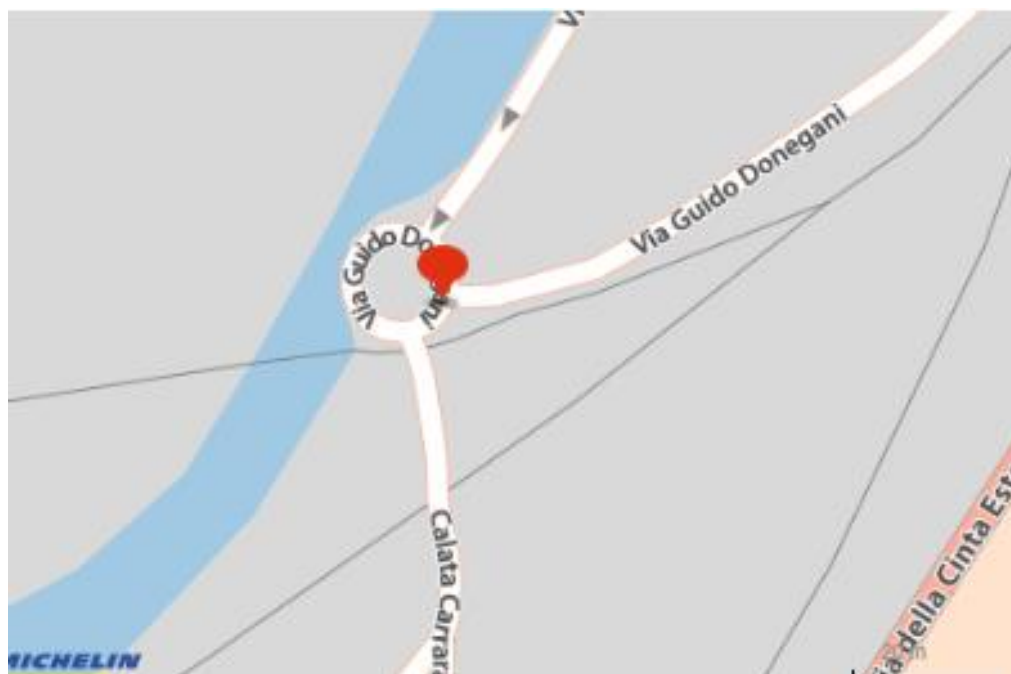

GPS Koordinaten: 42.090623 / 11.791903

GENUA (ITALIEN)

Adresse:

Moby c/o Terminal Traghetti
P.le del Traghetti Iqbal Masih 5
16126 Genua
Italien
Tel.: +39 010 25 43 916

GPS Koordinaten: 44.410713 / 8.908552

LIVORNO (ITALIEN)

Adresse:

Stazione Marittima

Livorno

Italien

Tel.: +39 586 89 59 86

GPS Koordinaten: 43.555214 / 10.303361

NIZZA (FRANKREICH)

RIO MARINA (ELBA)

Adresse:

Calata Voltoni 20
57038 Rio Marina
Italien
Tel.: +390 565 962 073

GPS Koordinaten: 42.81589 / 10.42828

S. TERESA DI GALLURA (SARDINIEN)

Adresse:

Moby c/o Hafen S. Teresa di Gallura
Italien
Tel.: +390 789 75 14 49

GPS Koordinaten: 41.238792 / 9.194269