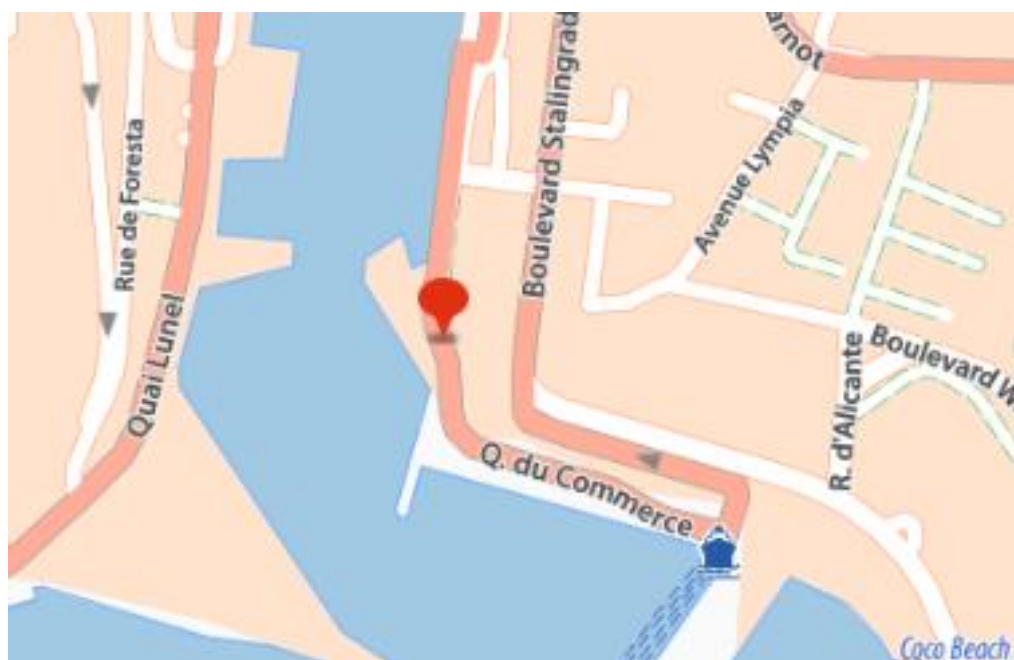

NIZZA (FRANKREICH)

Adresse:

2 Quai Lunel
06300 Nizza
Frankreich
Tel.: +33 493 217 217

GPS Koordinaten: 43.696719 / 7.28349