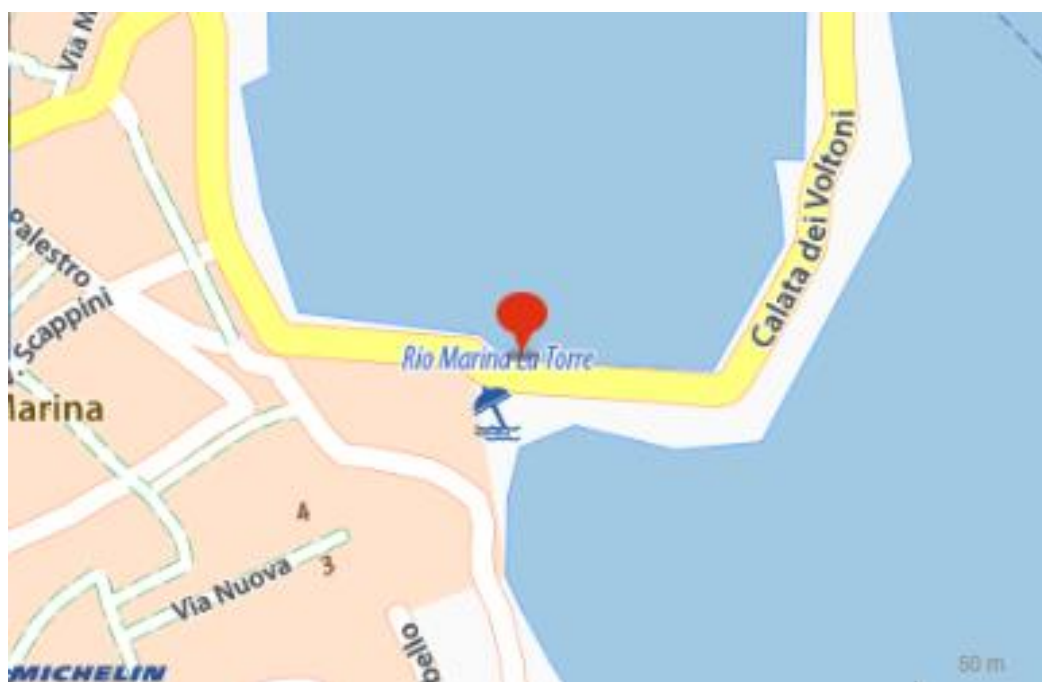

LIVORNO (ITALIEN)

Adresse:

Stazione Marittima

Livorno

Italien

Tel.: +39 586 89 59 86

GPS Koordinaten: 43.555214 / 10.303361

NIZZA (FRANKREICH)

PIOMBINO (ITALIEN)

Adresse:

Nuova Stazione Marittima
07025 Piombino
Italien
Tel.: +390 565 311 00

GPS Koordinaten: 42.930646 / 10.542804

PORTOFERRAIO (ELBA)

Adresse:

Calata Italia 36
57037 Portoferraio
Italien
Tel.: +390 565 918 080

GPS Koordinaten: 42.813146 / 10.322318

PORT TORRES (SARDINIEN)

Adresse:

Compagnia Italiana di Navigazione
Stazione Marittima
07046 Porto Torres
Italien
Tel.: +390 795 18 1011

GPS Koordinaten: 40.843673 / 8.401324

RIO MARINA (ELBA)

Adresse:

Calata Voltoni 20
57038 Rio Marina
Italien
Tel.: +390 565 962 073

GPS Koordinaten: 42.81589 / 10.42828

S. TERESA DI GALLURA (SARDINIEN)

Adresse:

Moby c/o Hafen S. Teresa di Gallura
Italien
Tel.: +390 789 75 14 49