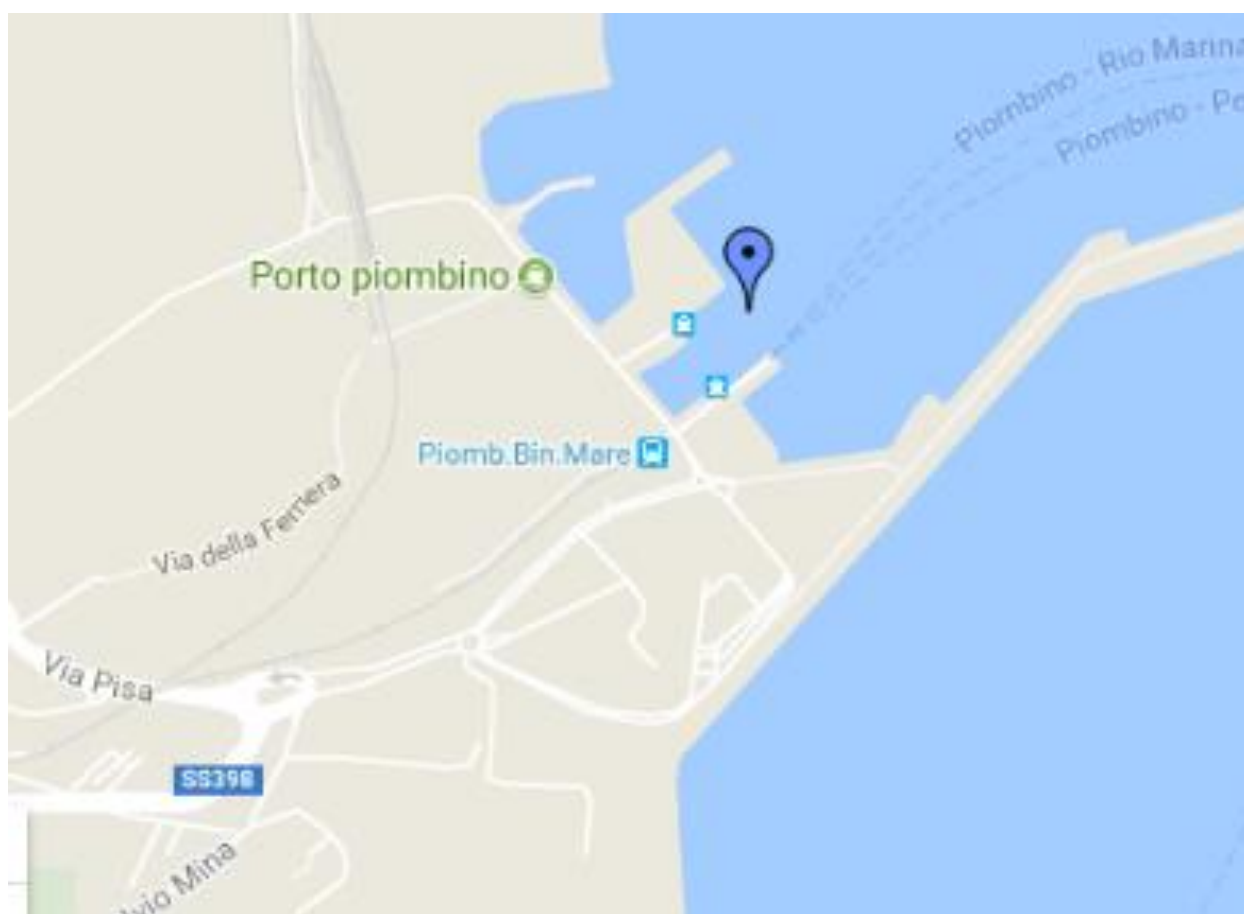

AJACCIO (KORSIKA)

Adresse:

Gare Maritime
20000 Ajaccio
Italien

Tel.: +33 495 50 78 82

GPS Koordinaten: 41.920928, 8.742714

BASTIA (KORSIKA)

Adresse:

Gare Maritime
F-20200 Bastia
Italien

GOLFO ARANCI (SARDINIEN)

Adresse:

Nuova stazione marittima
07020 Golfo Aranci
Italien

Tel.: +39 789 46 780

GPS Koordinaten: 40.99471, 9.62157

PORTO TORRES (SARDINIEN)

Adresse:

Stazione marittima
Porto Torres
Italien

GPS Koordinaten: 40.84251, 8.39627

PIOMBINO (ITALIEN)

Adresse:

Piazzale Premuda Stazione Marittima
57025 Piombino
Italie

GPS Koordinaten: 42.931416, 10.542068

PORTOFERRAIO (ELBA)

Adresse:

Stazione Marittima
57037 Portoferraio
Italien

GPS Koordinaten: 42.8136,10.324488

ALCUDIA (SPANIEN)

Adresse:

Gare Maritime
s/n 07400 Alcudia
Spanien

GPS Koordinaten: 39.835021, 3.138700