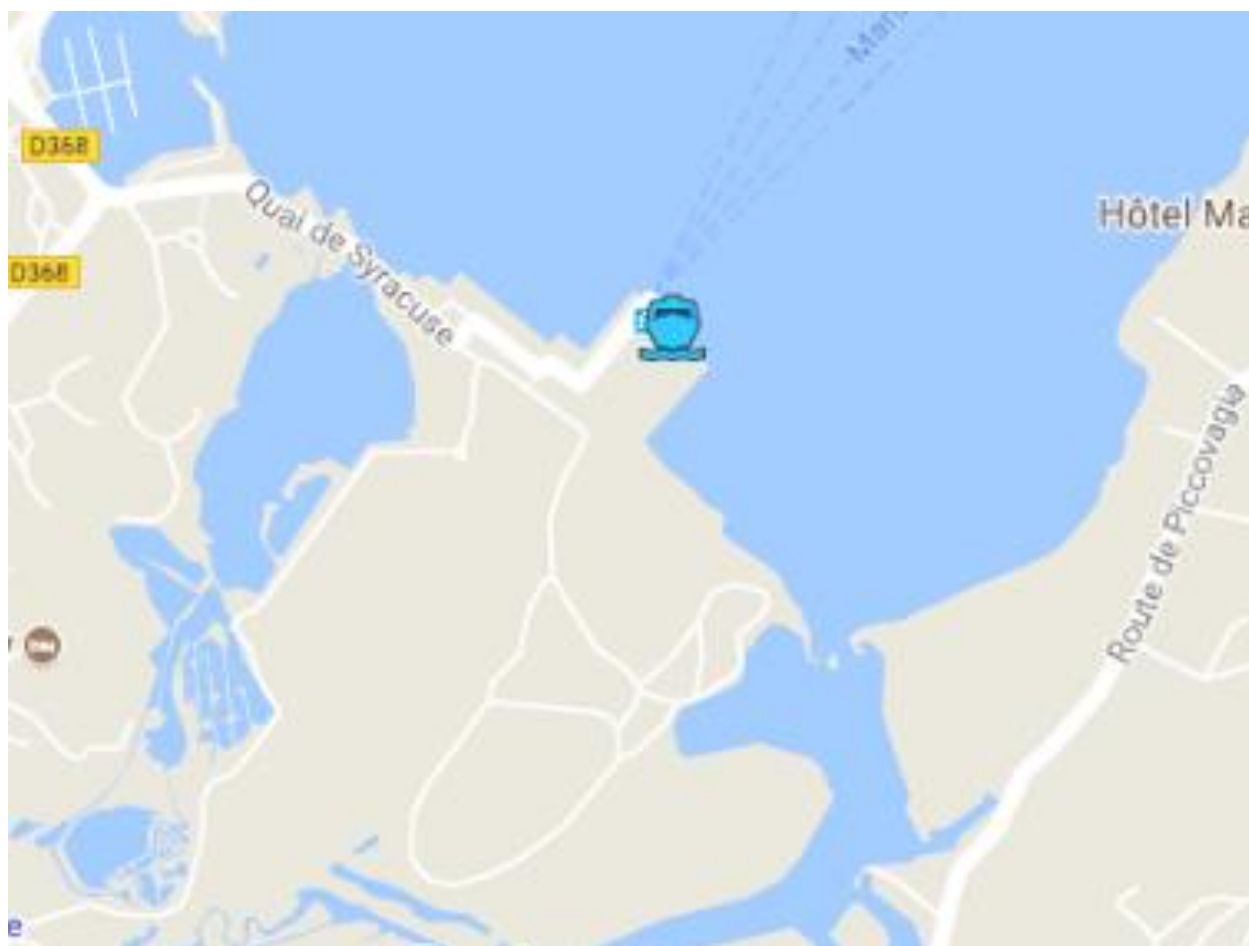

AJACCIO (KORSIKA)

Adresse:

Gare Maritime
20000 Ajaccio
Italien

Tel.: +33 495 50 78 82

GPS Koordinaten: 41.920928, 8.742714

BASTIA (KORSIKA)

Adresse:

Gare Maritime
F-20200 Bastia
Italien

Tel.: +33 495 32 95 95

GPS Koordinaten: 42.704074, 9.454851

ILE ROUSSE (KORSIKA)

Adresse:

Gare Maritime
20220 L'île Rousse
Italien

Tel.: +33 495 60 44 11

GPS Koordinaten: 42.640115, 8.93652

PORTO VECCHIO (KORSIKA)

Adresse:

Gare Maritime
20137 Porto Vecchio
Italien

GPS Koordinaten: 41.58737, 9.29285

TOULON (KORSIKA)

Adresse:

2 av. De l'Infanterie de Marine
83000 Toulon
Frankreich

Tel.: +33 494 41 11 89

GPS Koordinaten: 43.116695, 5.932295

GOLFO ARANCI (SARDINIEN)

Adresse:

Nuova stazione marittima
07020 Golfo Aranci
Italien

Tel.: +39 789 46 780

GPS Koordinaten: 40.99471, 9.62157

PORTO TORRES (SARDINIEN)

Adresse:

Stazione marittima
Porto Torres
Italien