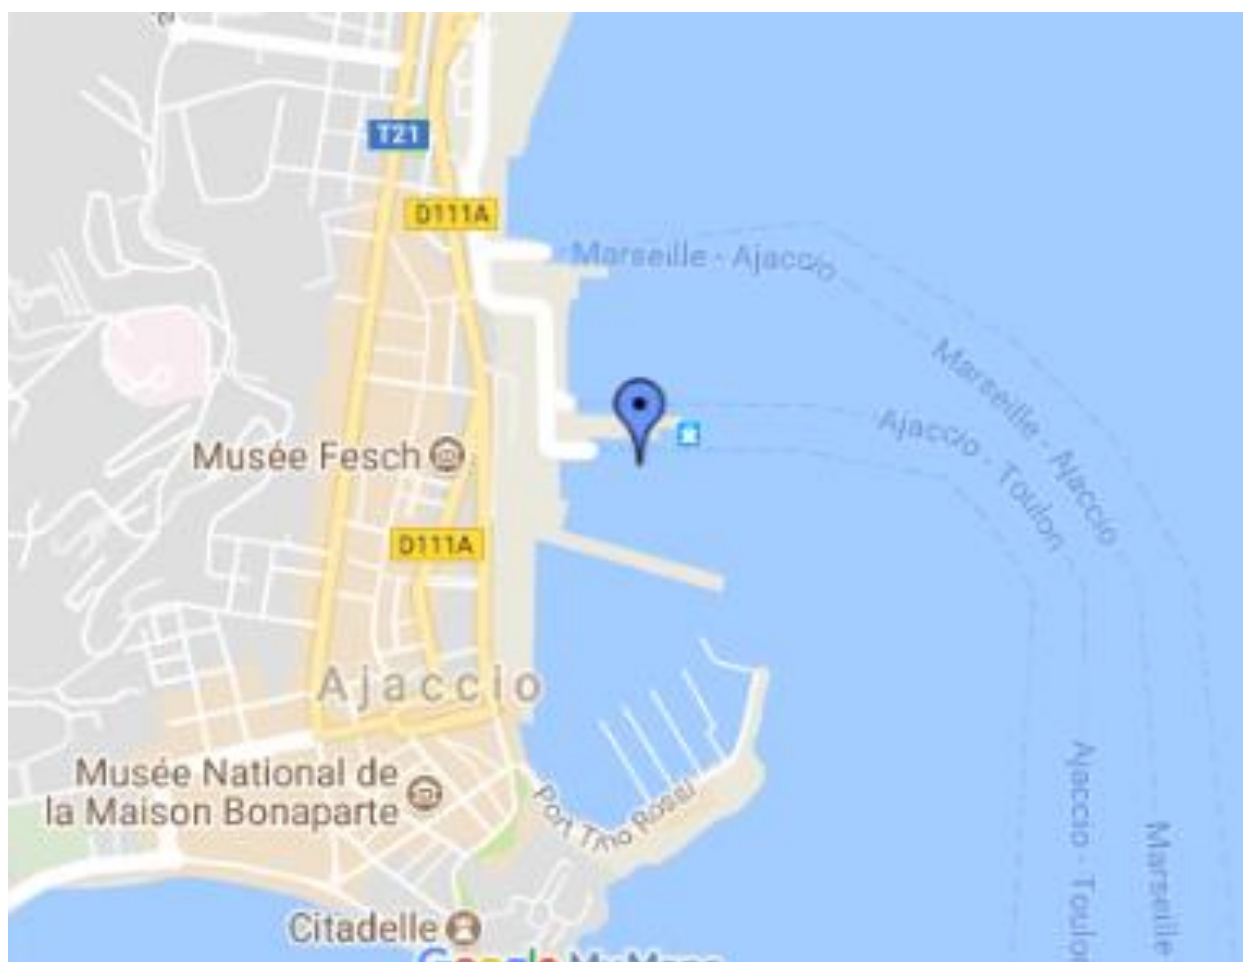

HAFENPLÄNE CORSICA SARDINIA FERRIES

INHALT

AJACCIO (KORSIKA).....	2
BASTIA (KORSIKA).....	3
ILE ROUSSE (KORSIKA).....	4
PORTO VECCHIO (KORSIKA).....	5
TOULON (KORSIKA)	6
NIZZA (FRANKREICH)	7
SAVONA (ITALIEN)	8
LIVORNO (ITALIEN)	9
GOLFO ARANCI (SARDINIEN)	10
PORTO TORRES (SARDINIEN).....	11
PIOMBINO (ITALIEN).....	12
PORTOFERRAIO (ELBA).....	13
ALCUDIA (SPANIEN).....	14

AJACCIO (KORSIKA)

Adresse:

Gare Maritime
20000 Ajaccio
Italien

Tel.: +33 495 50 78 82

GPS Koordinaten: 41.920928, 8.742714

BASTIA (KORSIKA)

Adresse:

Gare Maritime
F-20200 Bastia
Italien

Tel.: +33 495 32 95 95

GPS Koordinaten: 42.704074, 9.454851

ILE ROUSSE (KORSIKA)

Adresse:

Gare Maritime
20220 L'île Rousse
Italien

Tel.: +33 495 60 44 11

GPS Koordinaten: 42.640115, 8.93652

PORTO VECCHIO (KORSIKA)

Adresse:

Gare Maritime
20137 Porto Vecchio
Italien

GPS Koordinaten: 41.58737, 9.29285

TOULON (KORSIKA)

Adresse:

2 av. De l'Infanterie de Marine
83000 Toulon
Frankreich

Tel.: +33 494 41 11 89

GPS Koordinaten: 43.116695, 5.932295